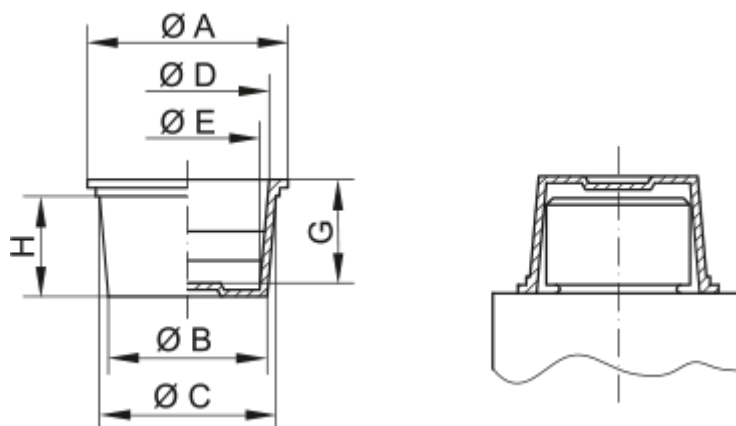

Varenummer: 59GPN610U31

Beskrivelse: KLEE Universal prop GPN 610 U - (\varnothing 39,6-42,9/ \varnothing 41,3-38)

Mål

A = 48

B = 39.6

C = 42.9

D = 41.3

E = 38